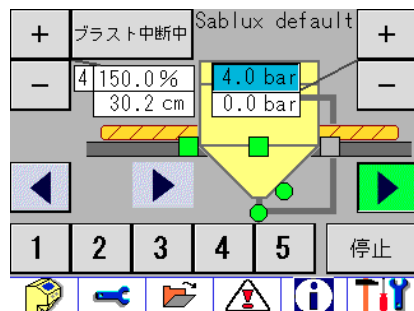

### ①豊富なプログラミング

プログラミングにより、最大5ゾーンの圧力設定や形状による速度調整が可能です。

#### 【ゾーン設定例】

最大5ゾーンの設定が可能！

### ②タッチパネルによる簡単操作

タッチパネル式で、誰でも簡単に操作可能です。

パラメータ	ゾーン	cm	%	bar
プラスト時間	1	120.0	0.4	95.0
プラスト中断時間	2	8.0	15.0	65.0
揺動モード	3	25.0	80.0	2.0
	4	75.0	90.0	1.5
行程	5	90.0	90.0	1.0
プラストディレイ		1.0	98.0	
送り速度		4.2		

お見積や詳細なお問い合わせは、弊社営業部までお気軽にお問合せ下さい。