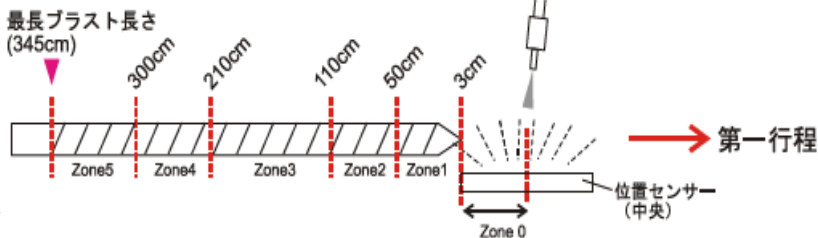

【ゾーン設定例】

最大5ゾーンの設定が可能！

②タッチパネルによる簡単操作

タッチパネル式で、誰でも簡単に操作可能です。

パラメータ	ゾーン	cm	%	bar
プラスト時間	1	120.0	0.4	95.0
プラスト中断時間	2	8.0	15.0	65.0
揺動モード	3	25.0	80.0	2.0
	4	75.0	90.0	1.5
行程	5	90.0	90.0	1.0
プラストディレイ		1.0	98.0	
送り速度		4.2